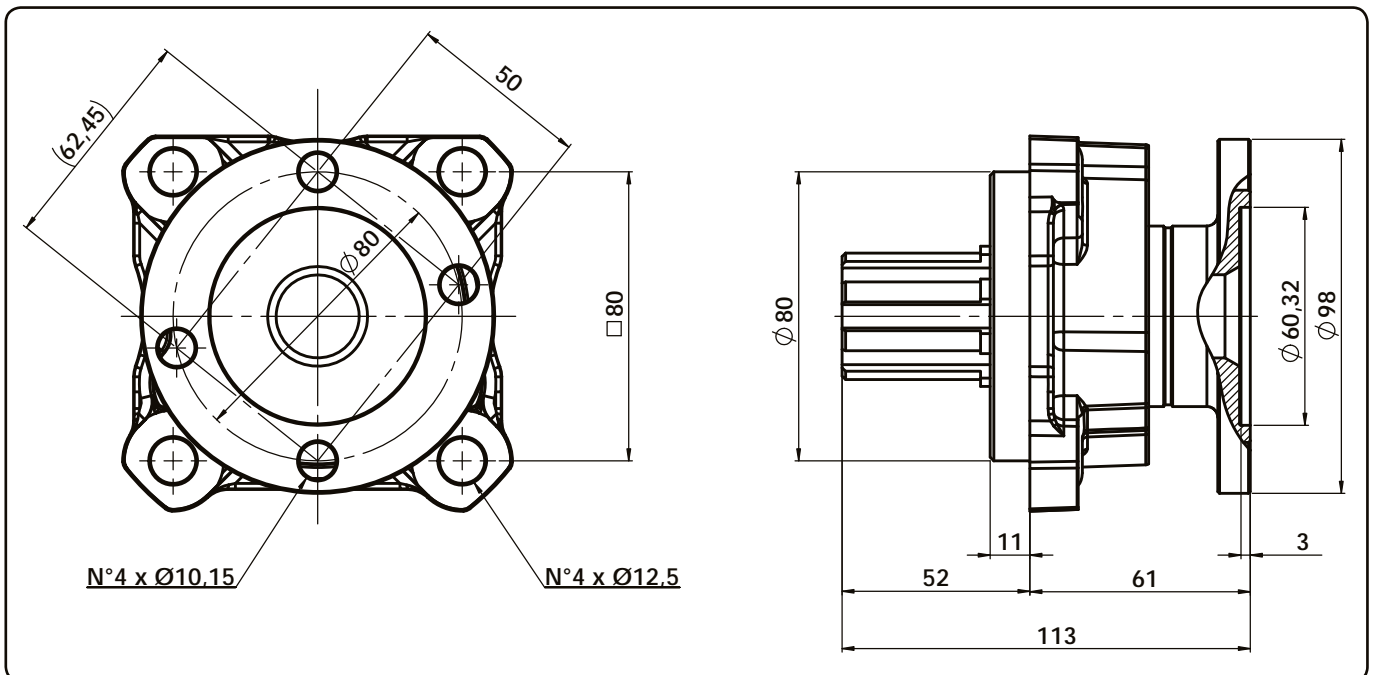

# ADATTATORE PTO ISO - FLANGIA RUSSIAN STANDARD RUSSIAN STANDARD FLANGE - ISO PTO ADAPTOR

CODICE  
CODE

**099-091-00209**

Pos.	Codice / Code	Qt.	Descrizione / Description	
1	501-002-00381	1	ANELLO ELASTICO 40 E UNI 7435	CIRCLIP
2	510-001-00294	2	CUSCINETTO 1C SF.40X68X15 CL-A EUR. 6008	BALL BEARING
3	501-001-00640	1	ANELLO ELASTICO 68 I	CIRCLIP
4	528-004-00570	1	FLANGIA ISO/RUSSIAN STANDARD	FLANGE
5	506-000-25068	1	PARAPOLVERE GAP 50X68X8	GASKET
6	114-008-00484	1	ALBERO - FLANGIA ISO14 8x32X36 RUSSIAN STANDARD	SHAFT-FLANGE ISO14 8x32X36 RUSSIAN STANDARD