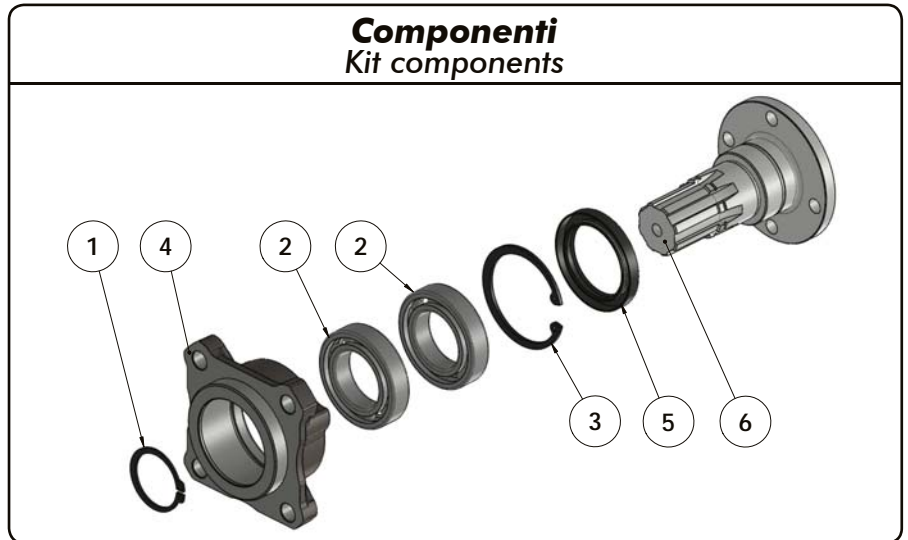

# ADATTATORE PTO ISO - FLANGIA RUSSIAN STANDARD RUSSIAN STANDARD FLANGE - ISO PTO ADAPTOR

CODICE  
CODE

**099-091-00209**

Pos.	Codice / Code	Qt.	Descrizione / Description	
1	501-002-00381	1	ANELLO ELASTICO 40 E UNI 7435	CIRCLIP
2	510-001-00294	2	CUSCINETTO 1C SF.40X68X15 CL-A EUR. 6008	BALL BEARING
3	501-001-00640	1	ANELLO ELASTICO 68 I	CIRCLIP
4	528-004-00570	1	FLANGIA ISO/RUSSIAN STANDARD	FLANGE
5	506-000-25068	1	PARAPOLVERE GAP 50X68X8	GASKET
6	114-008-00484	1	ALBERO - FLANGIA ISO14 8x32X36 RUSSIAN STANDARD	SHAFT-FLANGE ISO14 8x32X36 RUSSIAN STANDARD